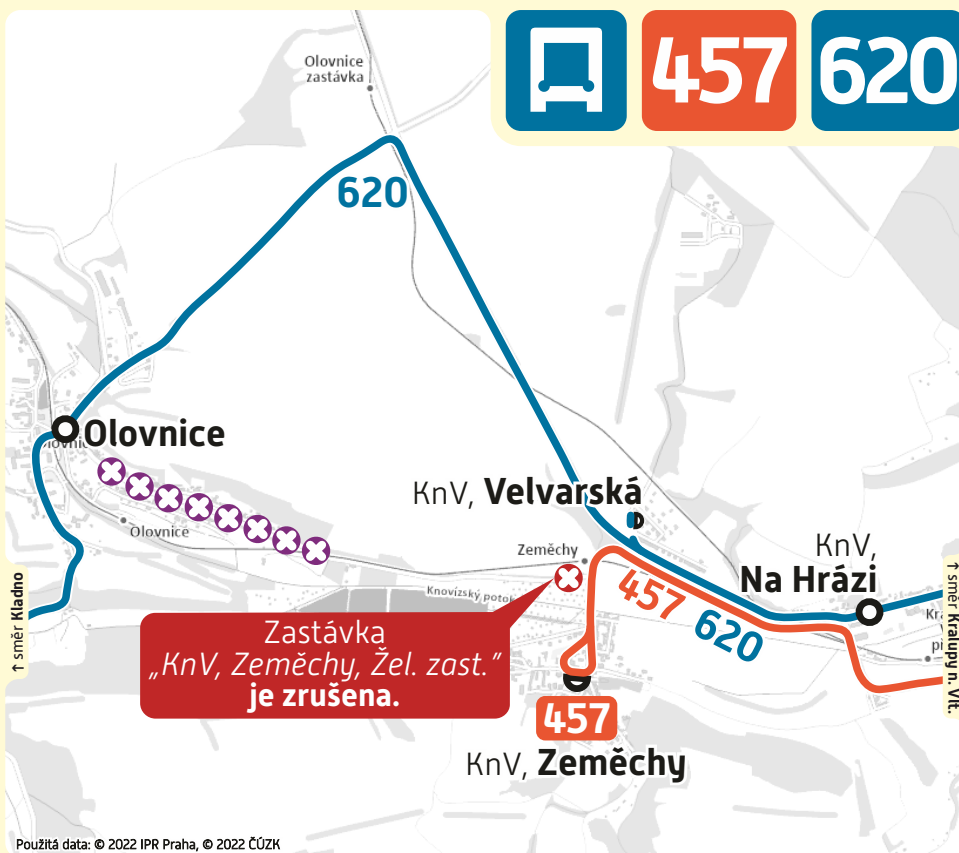

pid

dočasná změna

od 21. listopadu 2022 (pondělí)
do 15. prosince 2022 (čtvrtek)

Uzavírka komunikace v Olovnici

Vážení cestující,
z důvodu uzavírky komunikace v Olovnici dochází k následujícím změnám:

Linka **620** je vedena objízdnou trasou mimo **Zeměchy**. Vybrané spoje linky **620** zajiždějí do zastávky „Kralupy n. Vlt., Velvarská“ místo linky **457**.

Linka **457** je odkloněna do zastávky „Kralupy n. Vlt., Zeměchy“.

Zakresleny pouze linky BUS dotčené výlukou.

Sledujte, prosím, výlukové jízdní řády.

234 704 560

www.pid.cz

pid pražská integrovaná doprava

Dopravci PID